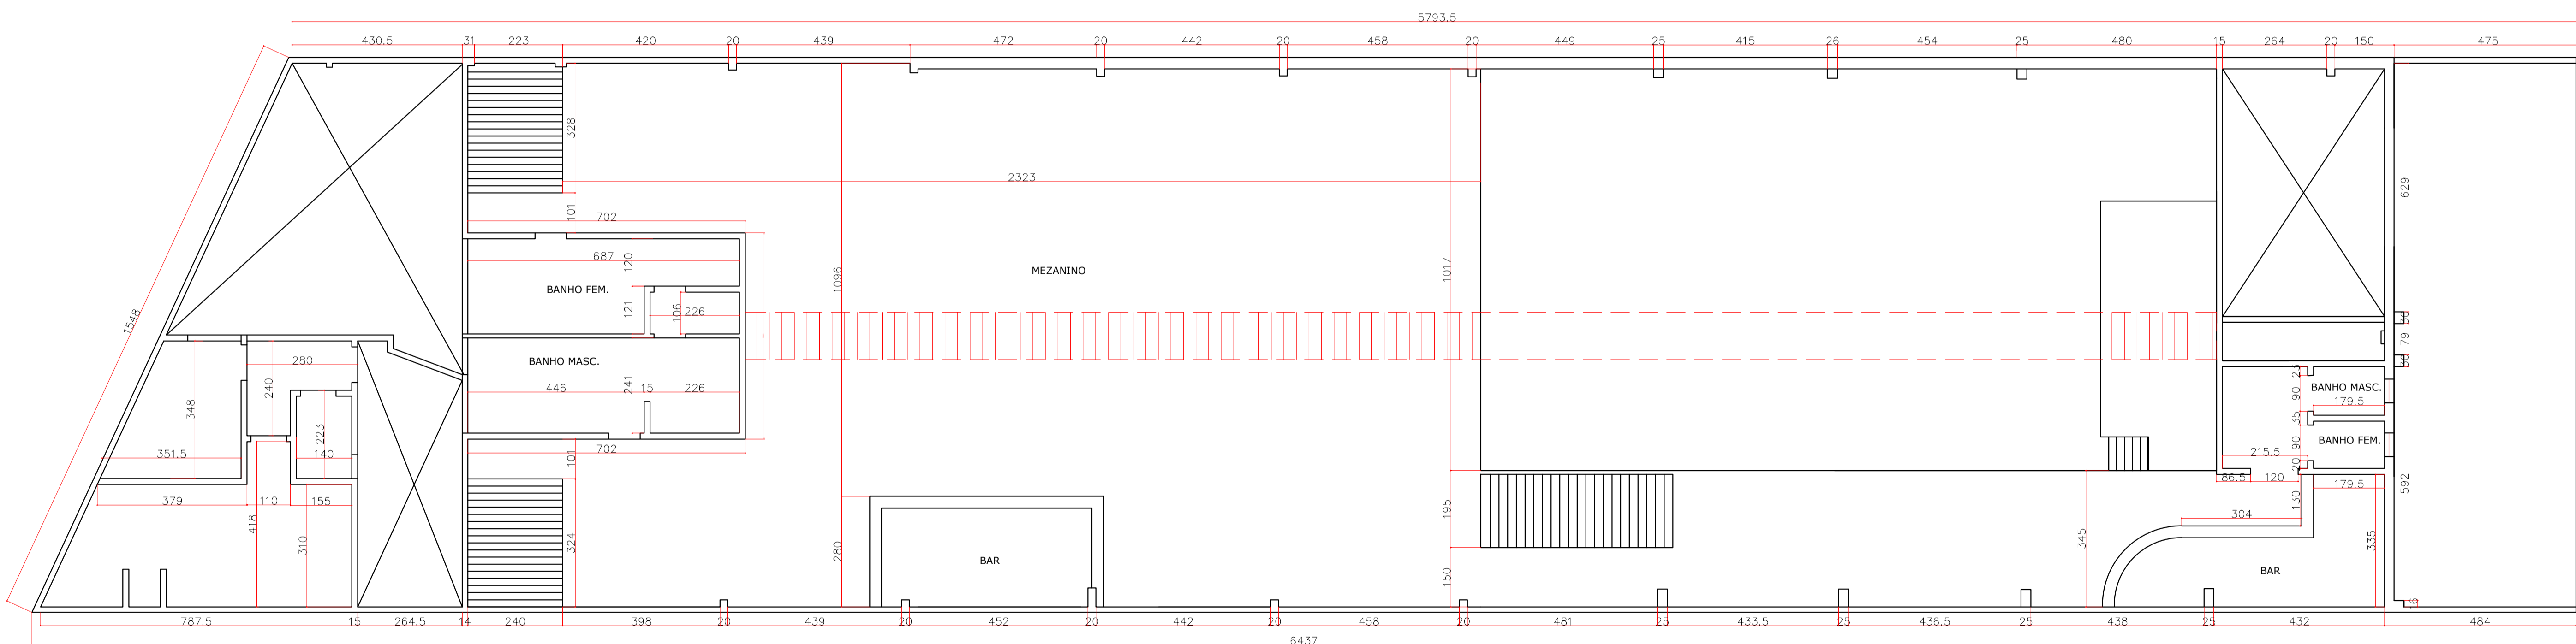

PROJETO BACCUS | PRIMEIRO PAVIMENTO  
ESCALA 1/100

PROJETO BACCUS | SEGUNDO PAVIMENTO  
ESCALA 1/100

|  |                    |              |
|--|--------------------|--------------|
| PROPRIETÁRIO                               |                    | CNPJ         |
| BACCUS                                     |                    | XXXXXXXXXX   |
| DESIGN DE INTERIORES   ANA CAROLINA TINOCO |                    |              |
| <b>Projeto BACCUS COTADO</b>               |                    |              |
| DETALHE<br>Planta Salão                    |                    |              |
| USO<br>Comercial                           | ESCALA<br>1 / 100  | FOLHA<br>1/1 |
| TÍTULO<br>Estudo Preliminar                | DATA<br>17/07/2018 |              |